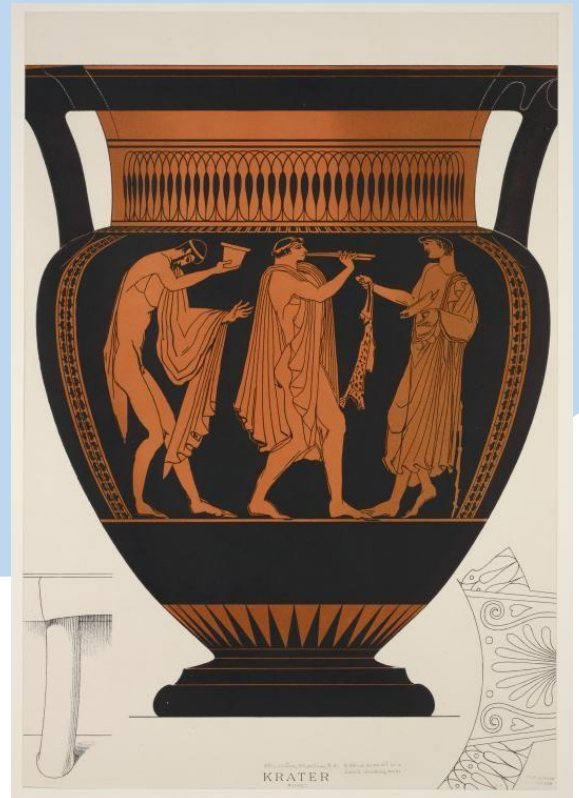


A decorative border of intricate black and white floral and scrollwork patterns surrounds the central text. The border is composed of repeating ornate motifs, including acanthus leaves, scrolls, and floral elements, creating a classic, elegant frame.

Egyptská nástenná mal'ba

Posmrtná maska Tutanchamóna

Sfinga

MEZOPOTAMIA

Velký zikurat

Sumerský bojovník

ANTICKÉ GRÉCKO

Grécky chrám s dórskymi stĺpmi

Grécka váza

ANTICKÝ RÍM

Rímske koloseum

Pantheón

BYZANCIA

Hagia Sofia

San Vital – justinián s manželkou Theodorou

románský sloh